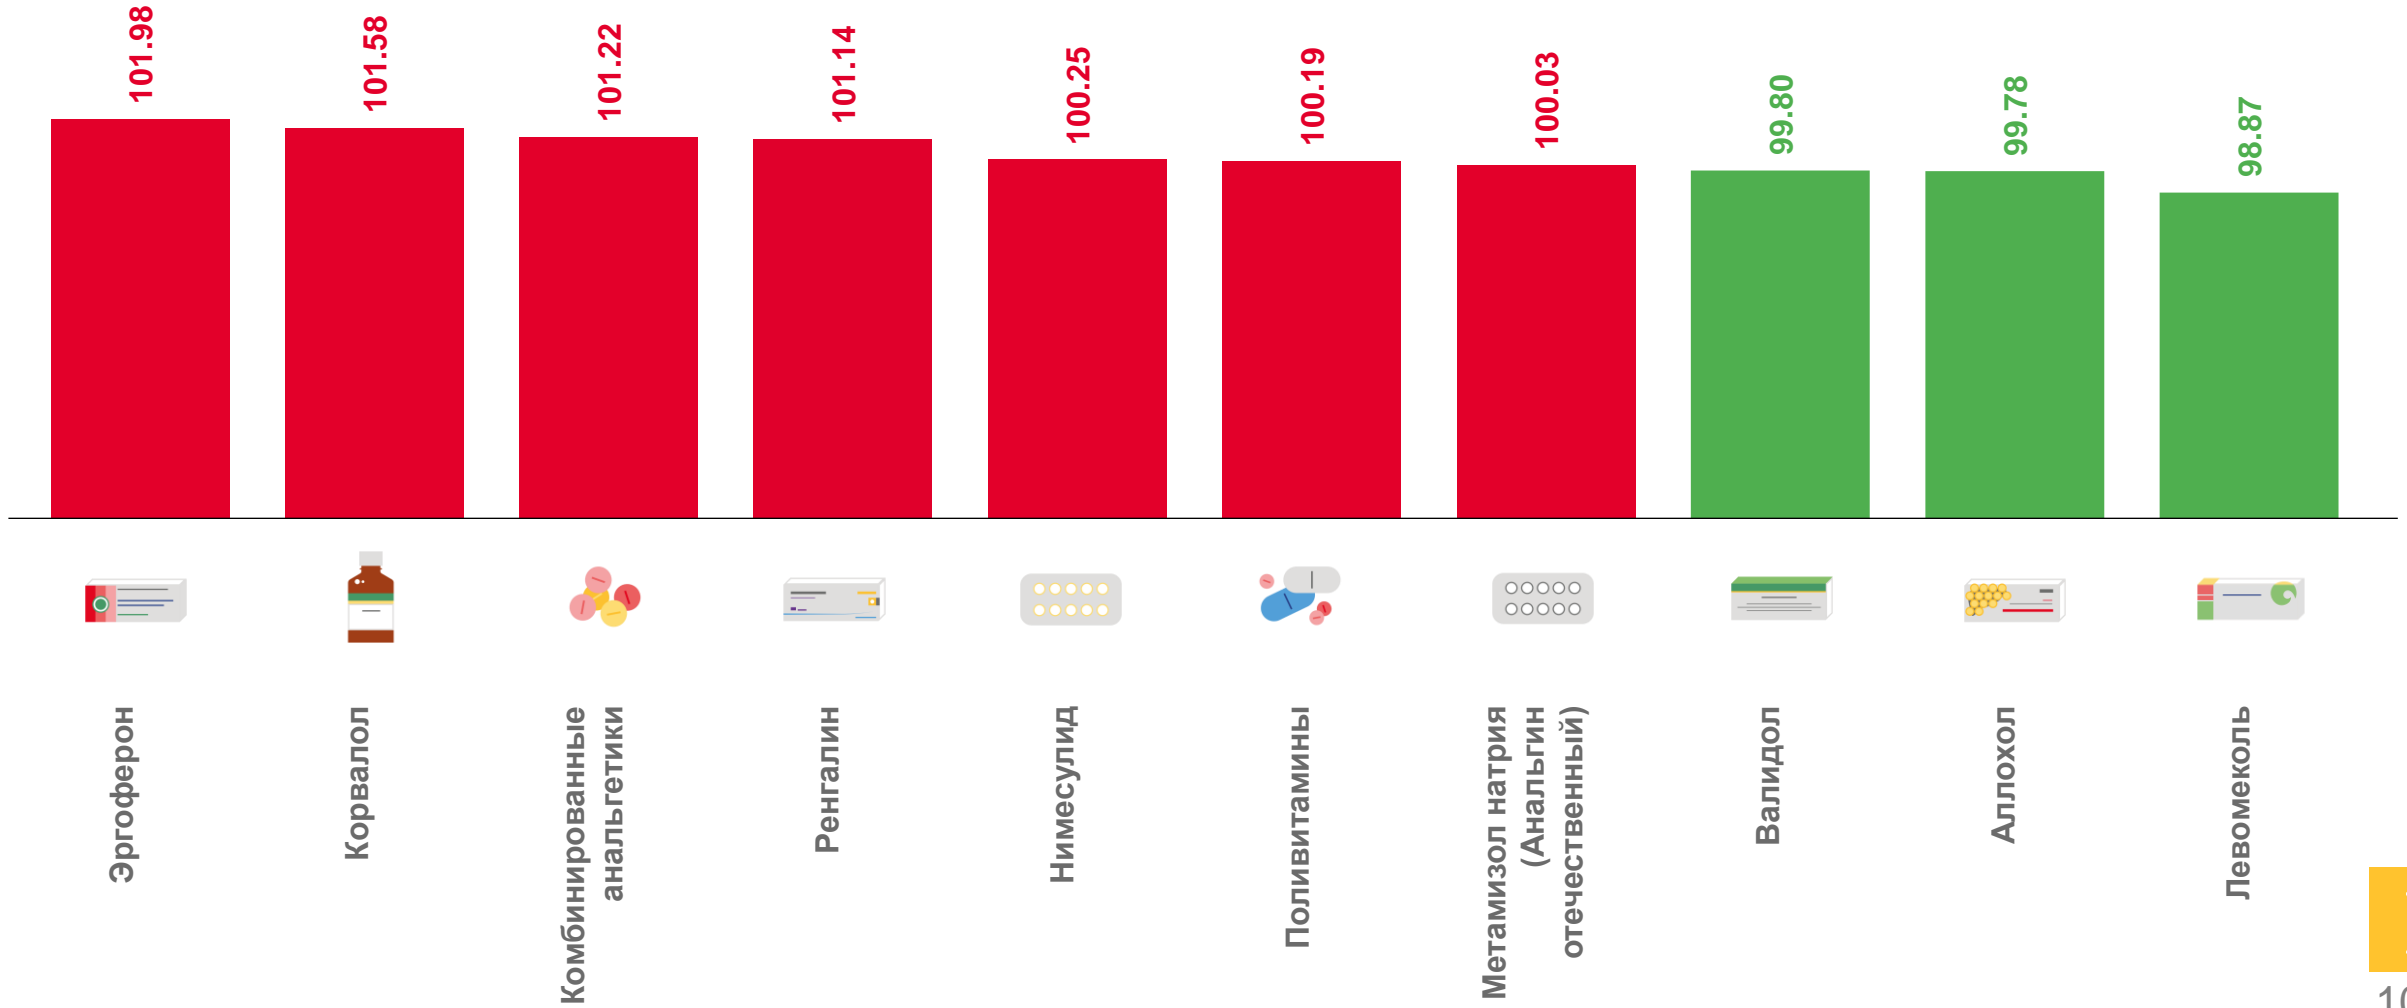

ИЗМЕНЕНИЕ СРЕДНИХ ЦЕН НА ОТДЕЛЬНЫЕ МЕДИЦИНСКИЕ ТОВАРЫ

19 декабря 2022 года в % к 12 декабря 2022 года