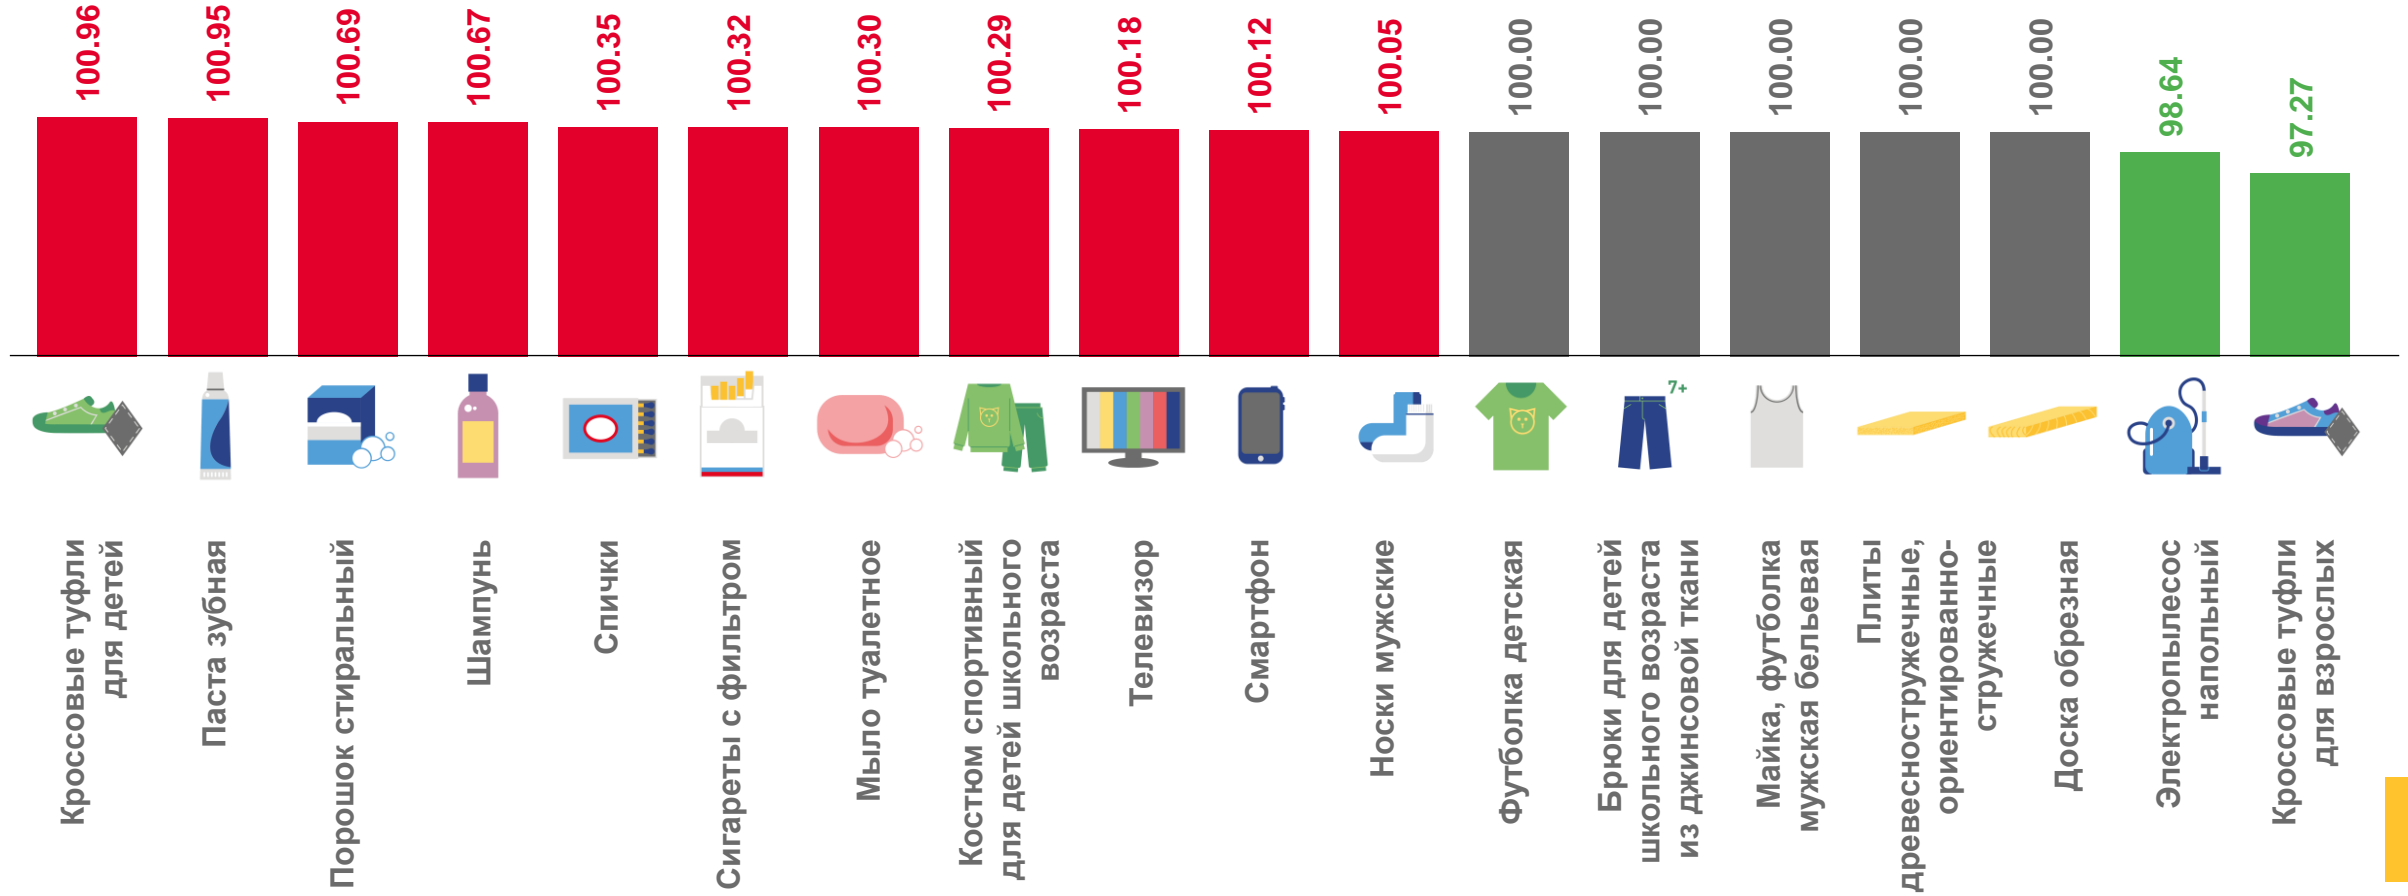

ИЗМЕНЕНИЕ СРЕДНИХ ЦЕН НА ОТДЕЛЬНЫЕ НЕПРОДОВОЛЬСТВЕННЫЕ ТОВАРЫ

12 декабря 2022 года в % к 5 декабря 2022 года