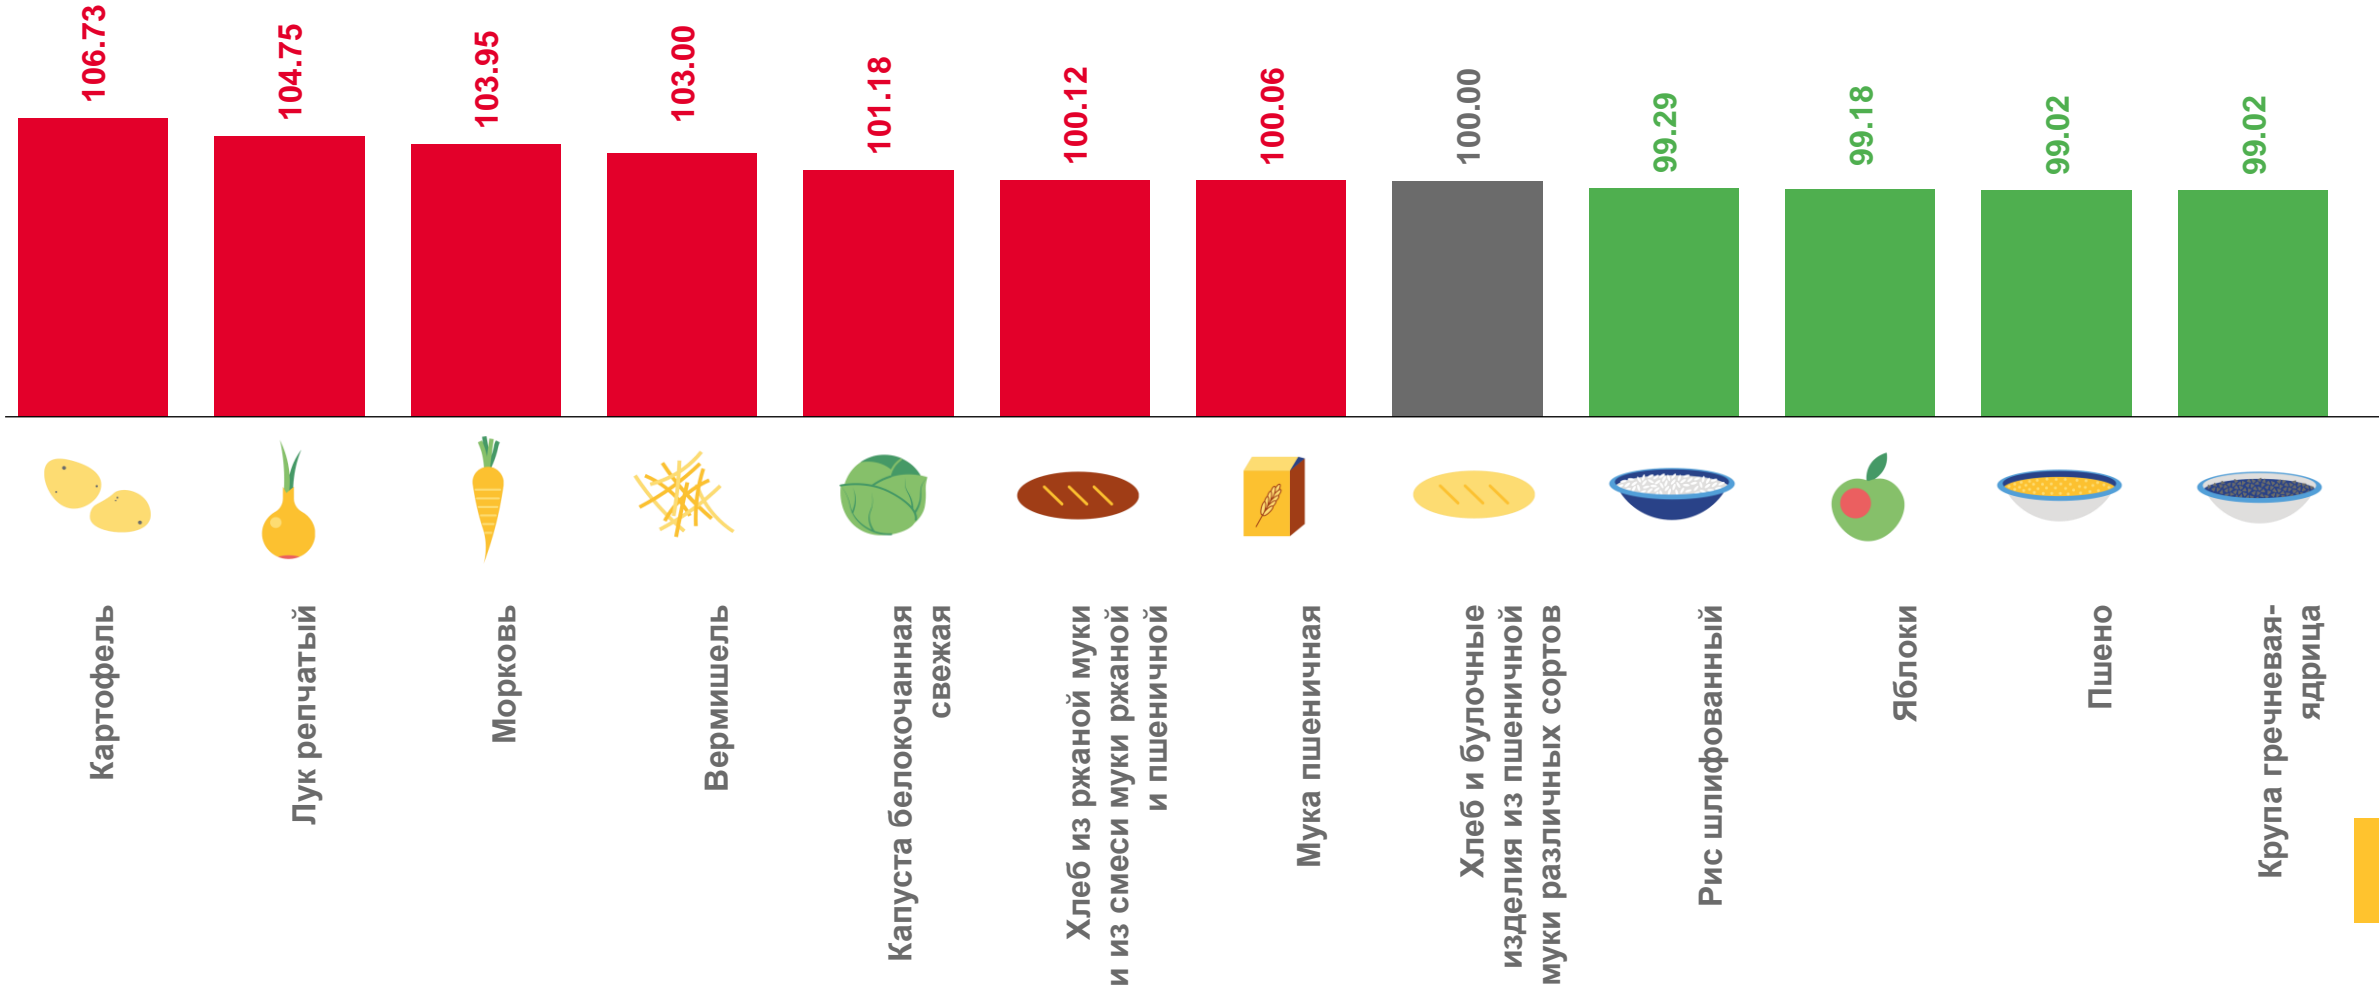

ИЗМЕНЕНИЕ СРЕДНИХ ЦЕН НА СОЦИАЛЬНО ЗНАЧИМЫЕ ПРОДОВОЛЬСТВЕННЫЕ ТОВАРЫ ПЕРВОЙ НЕОБХОДИМОСТИ

19 декабря 2022 года в % к 12 декабря 2022 года